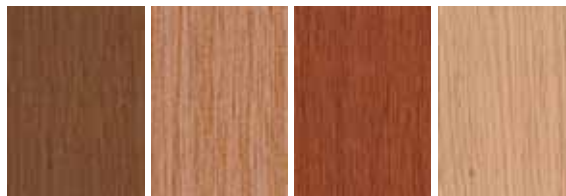

**telaio raggiato
abbinabile
a tutti i modelli
delle collezioni**

rayed frame
suitable with
all the models
of the collections

collezione

Le Isole

collezione

I Laghi

collezione

Le Città

**finiture coordinate
con quelle
delle diverse
collezioni**
finishings coordinate
with those of the
different collections

bruno
brown

biondo
blonde

tono ciliegio
cherry tone

rovere
oak

laccato bianco
white lacquered

noce nazionale
Italian walnut

laccato RAL
a scelta
RAL lacquered
by choice

laccato RAL
a catalogo
RAL lacquered
as per catalogue

telaio

raggiato

telaio tondo
abbinabile
a tutti i modelli
delle collezioni

rounded frame
suitable with
all the models
of the collections

biondo
blonde

tono ciliegio
cherry tone

rovere
oak

laccato bianco
white lacquered

noce nazionale
Italian walnut

laccato RAL
a scelta
RAL lacquered
by choice

laccato RAL
a catalogo
RAL lacquered
as per catalogue