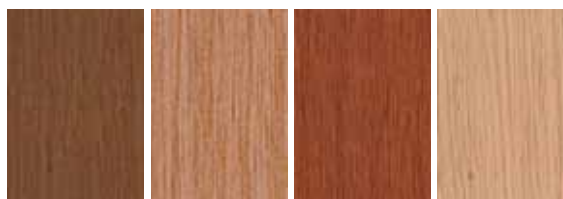

**finiture coordinate
con quelle
delle diverse
collezioni**
finishings coordinate
with those of the
different collections

bruno
brown

biondo
blonde

tono ciliegio
cherry tone

rovere
oak

laccato bianco
white lacquered

noce nazionale
Italian walnut

laccato RAL
a scelta
RAL lacquered
by choice

laccato RAL
a catalogo
RAL lacquered
as per catalogue

telaio

raggiato

telaio tondo
abbinabile
a tutti i modelli
delle collezioni

rounded frame
suitable with
all the models
of the collections

collezione

Le Isole

collezione

I Laghi

collezione

Le Città

finiture coordinate
con quelle
delle diverse
collezioni
finishings coordinate
with those of the
different collections

bruno
brown

biondo
blonde

tono ciliegio
cherry tone

rovere
oak

laccato bianco
white lacquered

noce nazionale
Italian walnut

laccato RAL
a scelta
RAL lacquered
by choice

laccato RAL
a catalogo
RAL lacquered
as per catalogue